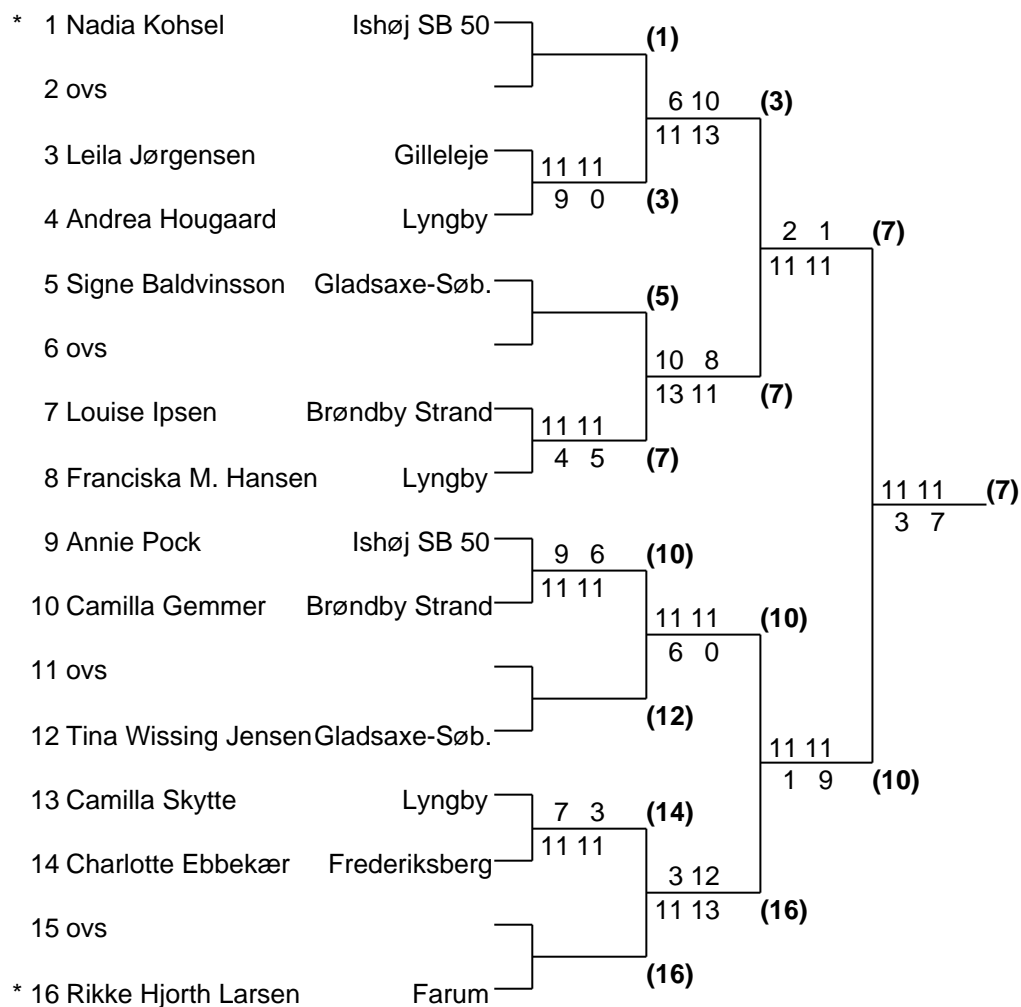

* 1 Thomas Irving Pedersen	Solrød Strand	3 10	(21)
21 Christian Møller Madsen	Brøndby Strand	15 15	

Gladsaxe-Søborg Badmintonklub

Herredouble A-række

Antal par: 10

Gladsaxe-Søborg Badmintonklub

Damesingle A-række