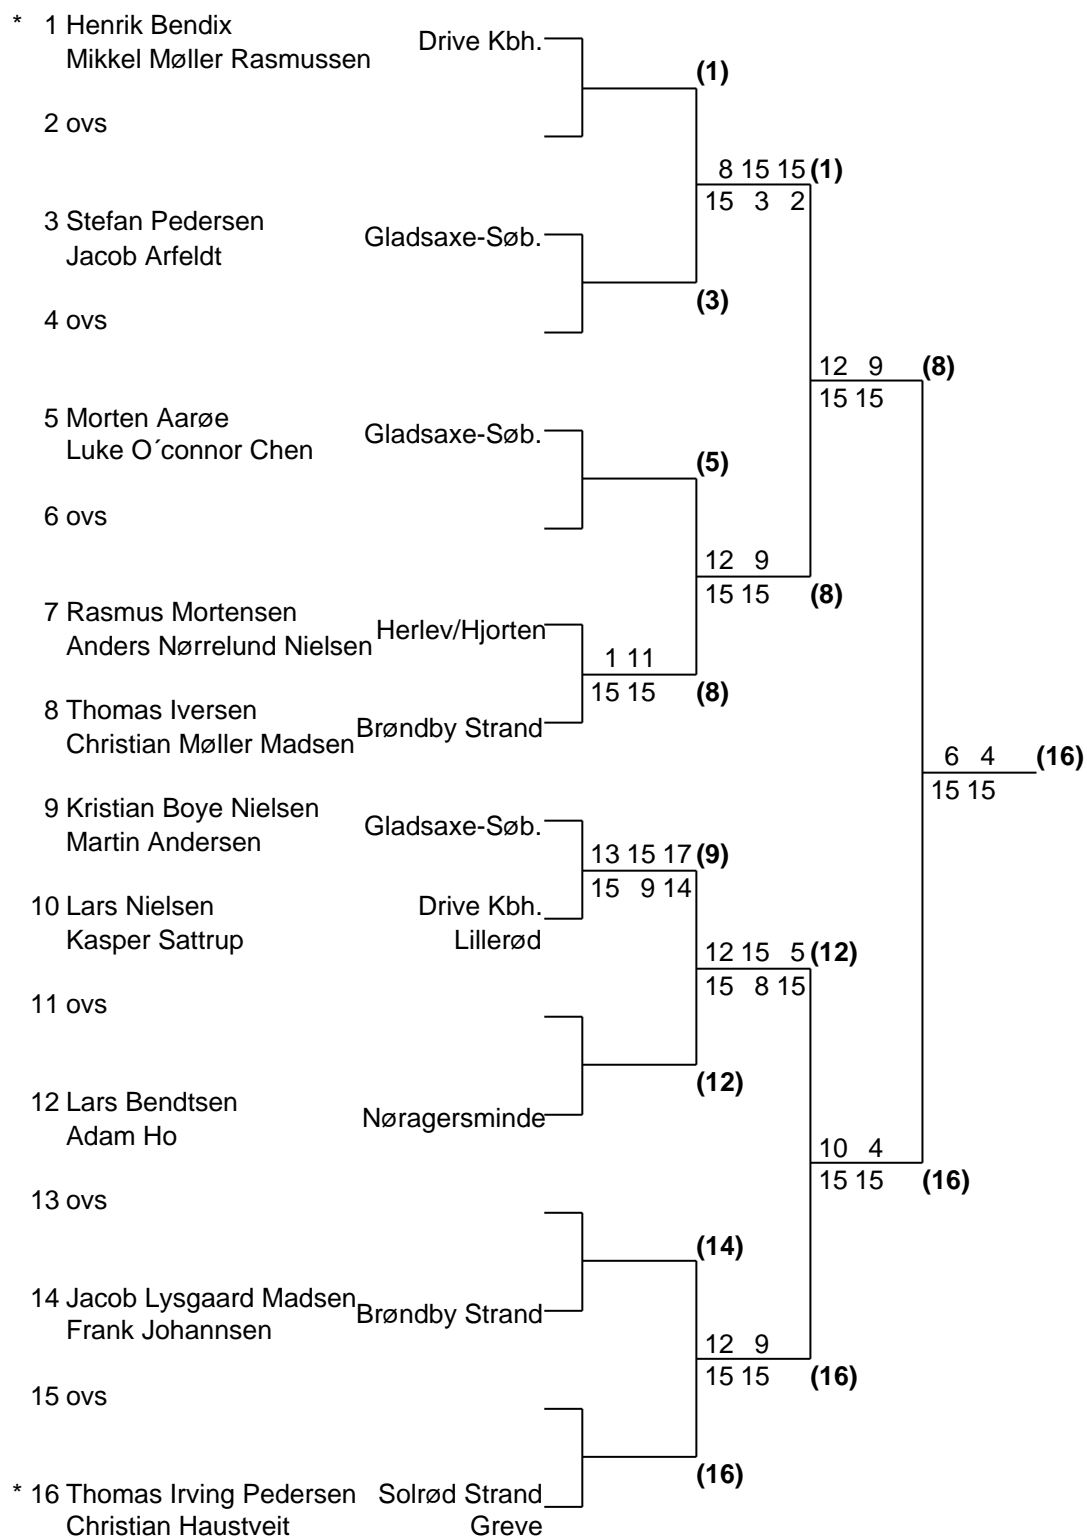

* 1 Thomas Irving Pedersen	Solrød Strand	3 10	(21)
21 Christian Møller Madsen	Brøndby Strand	15 15	

Gladsaxe-Søborg Badmintonklub

Herredouble A-række

Antal par: 10

Gladsaxe-Søborg Badmintonklub

Damesingle A-række