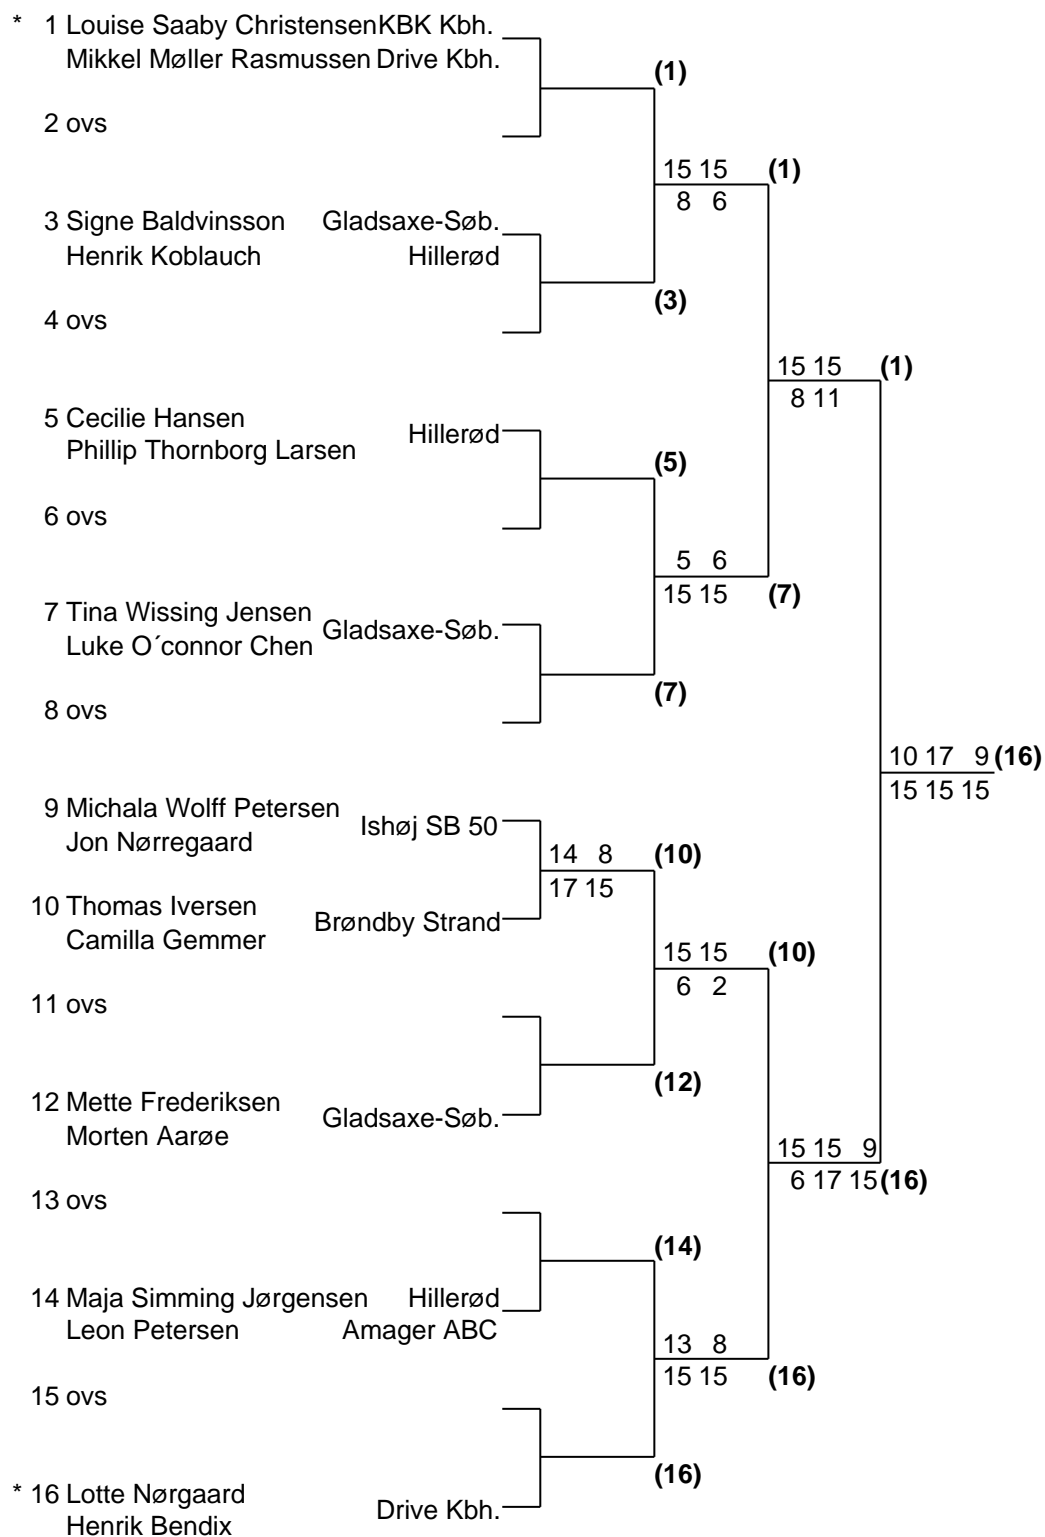

Gladsaxe-Søborg Badmintonklub

Mixed double A-række

Antal par: 9