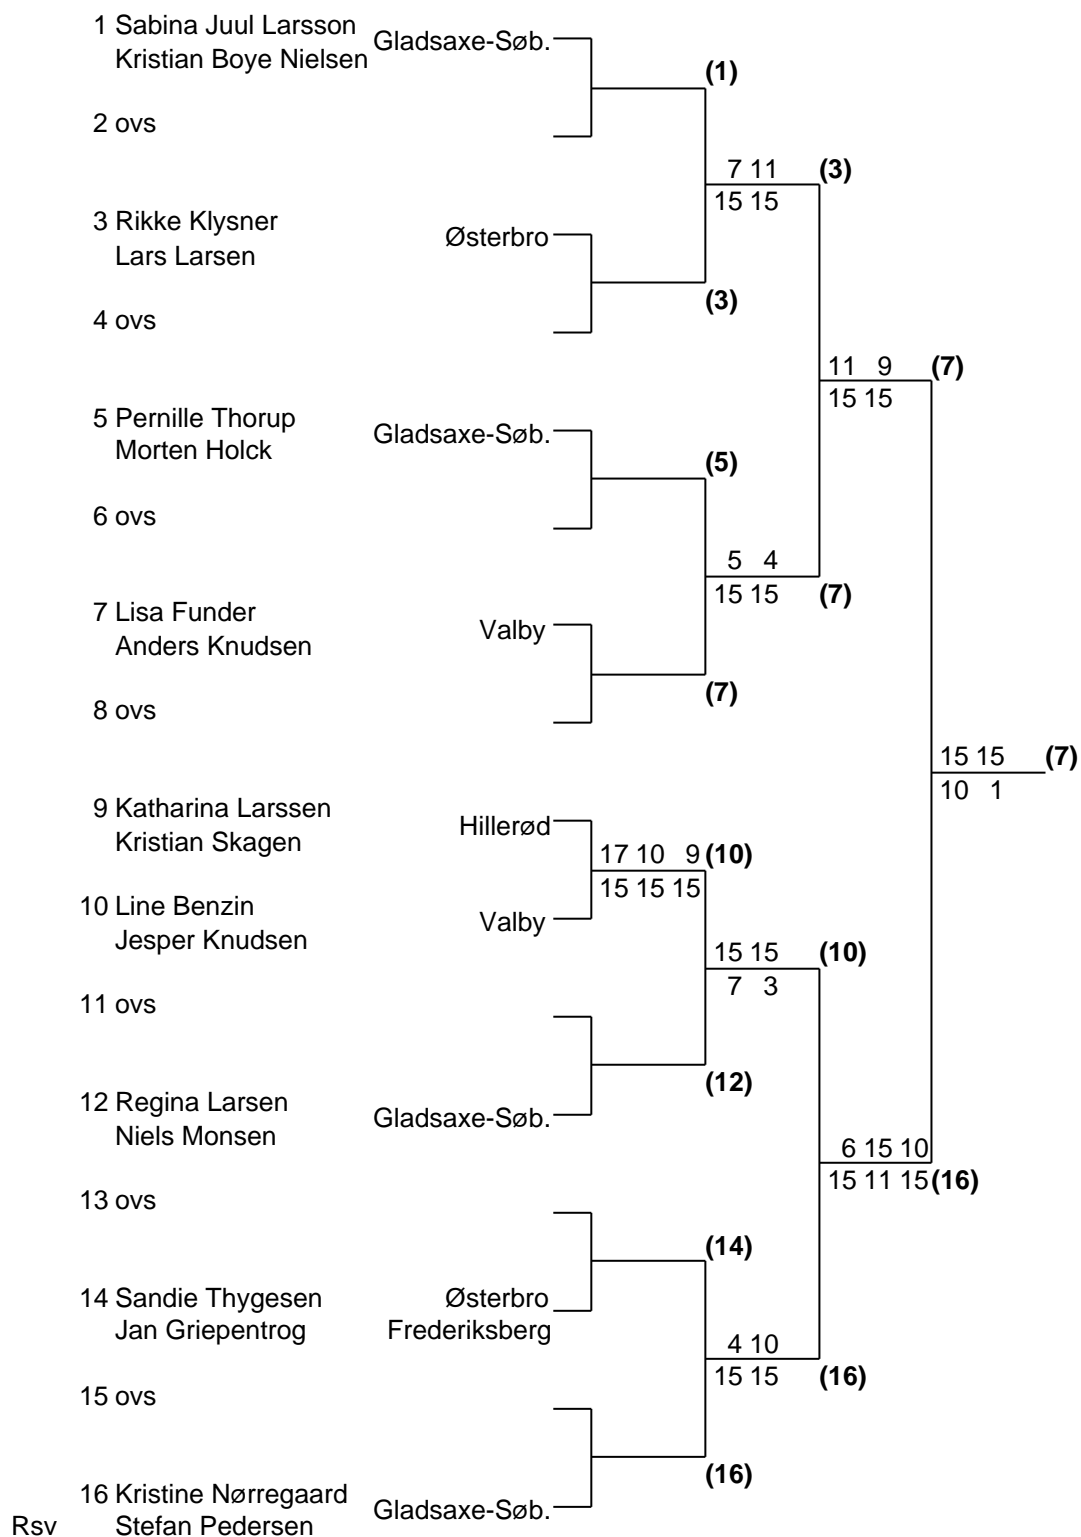

Gladsaxe-Søborg Badmintonklub

Mixed double C-række

Antal par: 9